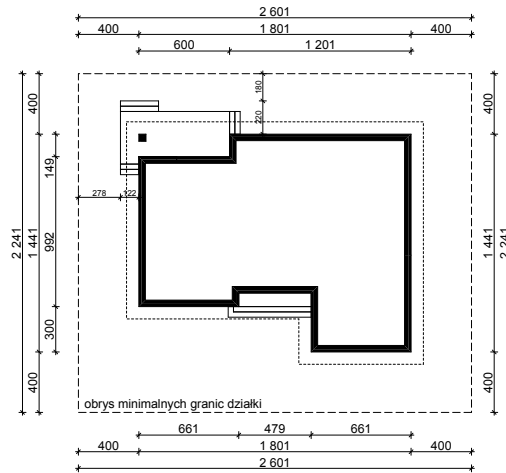

WERSJA PODSTAWOWA

WERSJA LUSTRZANA

OBRYS PARTERU BUDYNKU TYP **E-151**

Skala 1:500

Autor Projektu:

E-DOMY.PL Sp. z o.o. Sp. K.

ul. Powsińska 75 lok.82, 02-903 Warszawa

UWAGA:

W celu zachowania skali, rysunek należy drukować bez funkcji dopasowania, na arkuszu w formacie A4