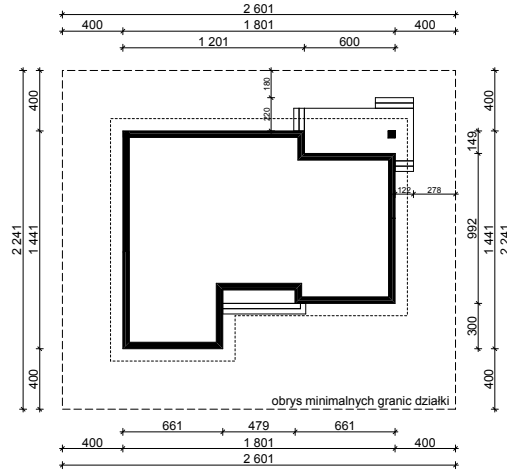

WERSJA PODSTAWOWA

WERSJA LUSTRZANA

OBRYS PARTERU BUDYNKU TYP **E-151**

Skala 1:500

Autor Projektu:

E-DOMY.PL Sp. z o.o. Sp. K.

ul. Powsińska 75 lok.82, 02-903 Warszawa

UWAGA:

W celu zachowania skali, rysunek należy drukować bez funkcji dopasowania, na arkuszu w formacie A4